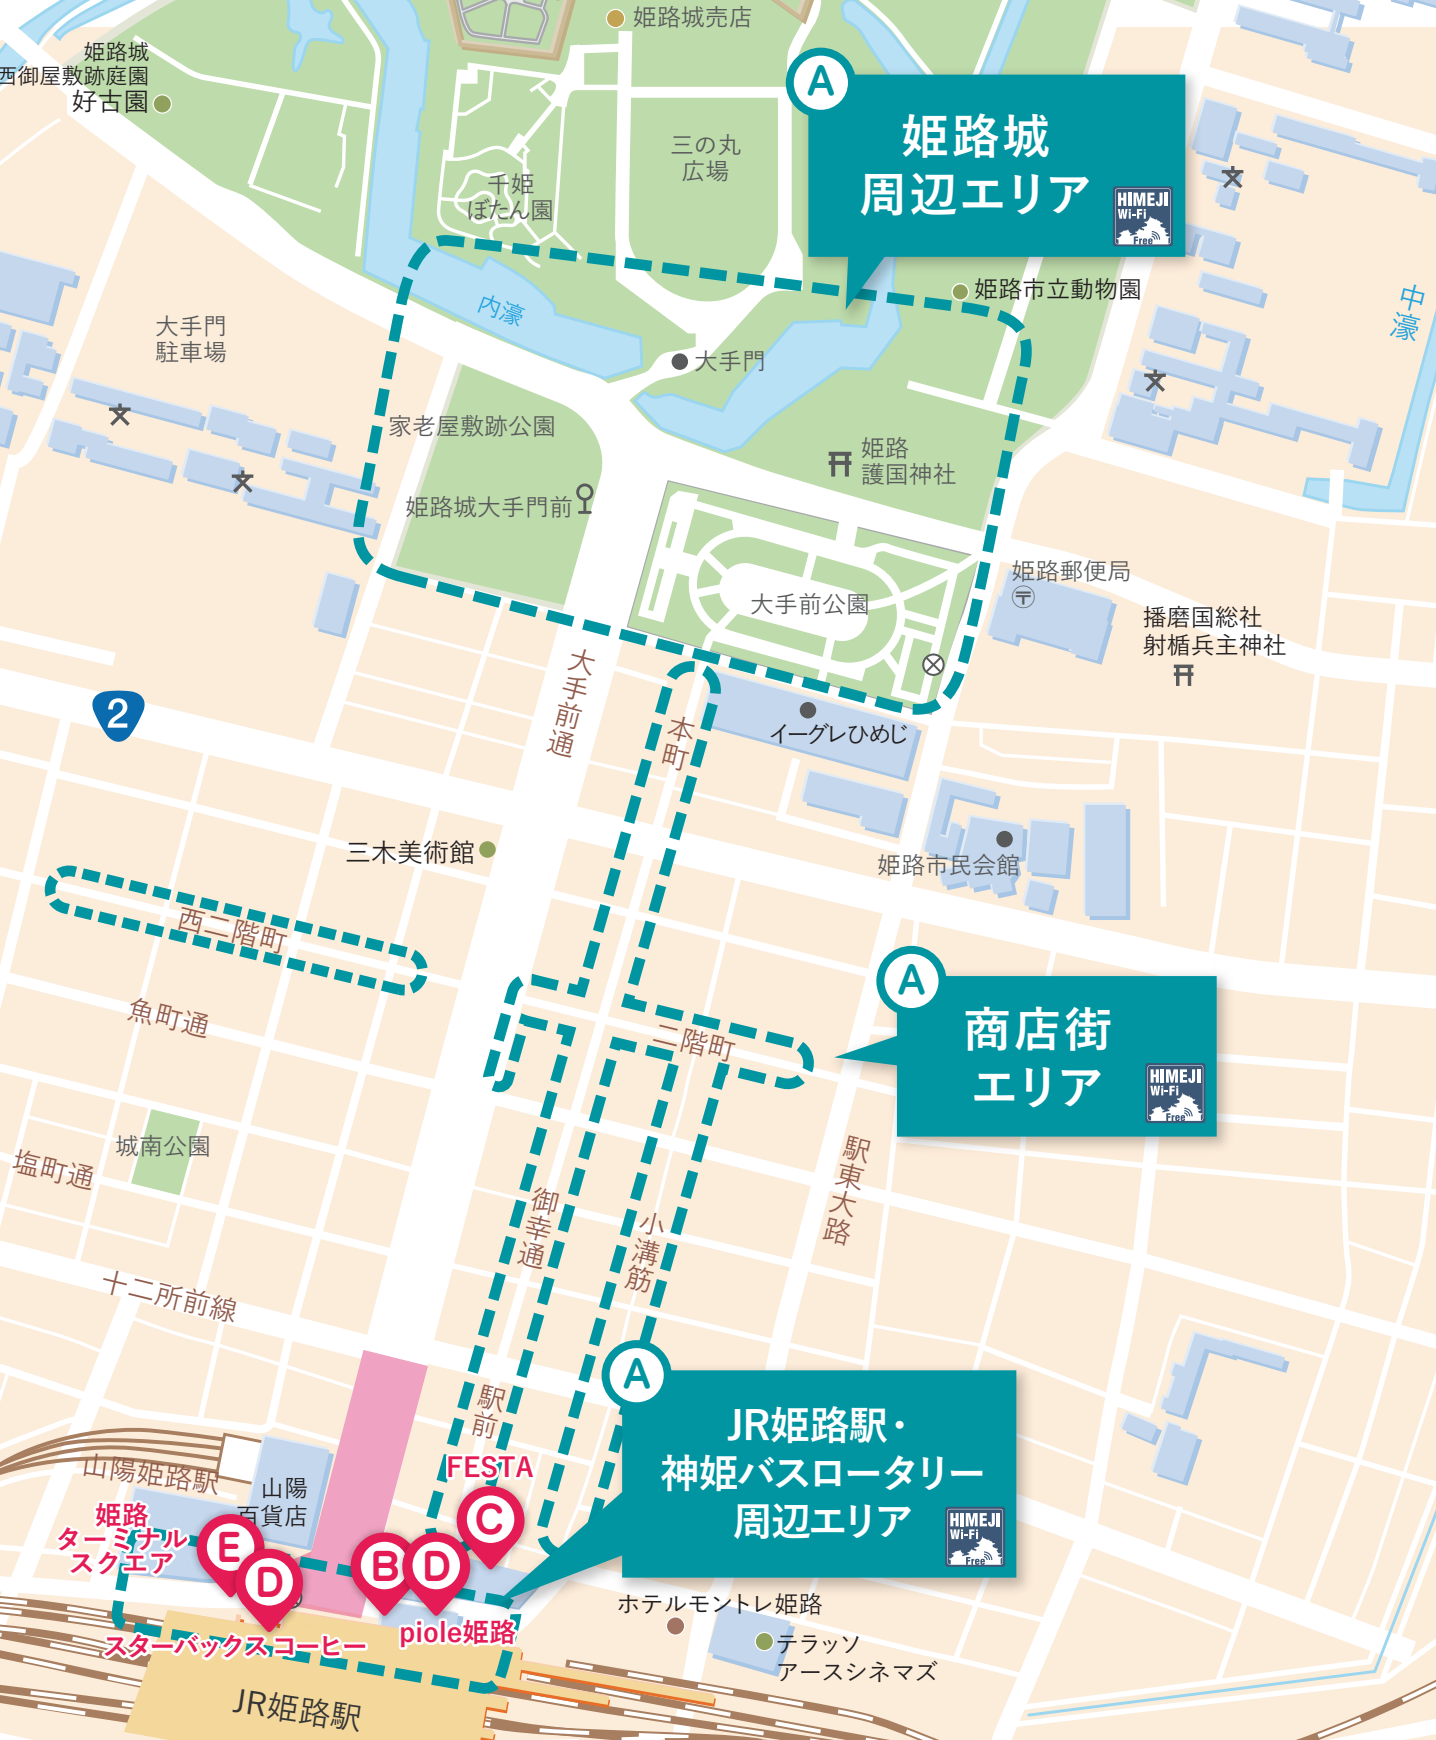

姫路城 周辺エリア

A

JR姫路駅・ 神姫バスロータリー 周辺エリア

A

商店街 エリア

A

姫路城
西御屋敷跡庭園
好古園

● 姫路城売店

千姫
ぼたん園

三の丸
広場

● 姫路市立動物園

大手門
駐車場

● 大手門

家老屋敷跡公園

姫路
護国神社

姫路城大手門前

姫路郵便局

播磨国総社
射楯兵主神社

大手前公園

イーグレひめじ

姫路市民会館

三木美術館

西二階町

本町

大手前通

二階町

駅東大路

小溝筋

御幸通

駅前

FESTA

E